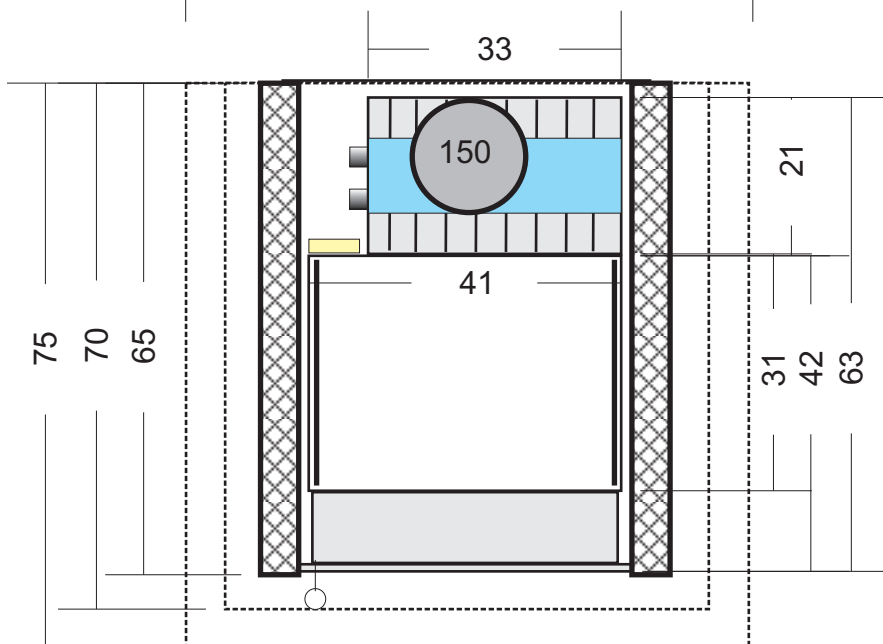

e-mini + 8

in 5er Speckstein,
3 cm Marmor oder
Granit, mit und ohne
Heizungswasser,
lieferbar.

Der Ofen heizt, bis zu 80%,
ein normales EFH bis
120² und kann, direkt
auf den Boden gestellt,
bzw. auf einen Bank-
sockel aufgesetzt werden.

5 cm Speckstein Plattenmaße

- 2 x 65b x 56h (Seitenplatten)
- 1x 44,3 x 20 (unter der Türe)
- 1 x 58b x 67t (Deckel m. Loch 160D)

Sockel

- 1 x 75 x 15 (Bodensockel unten)
- 2 x 60 x 15 "
- 1 x 65 x 10 (Bodensockel oben)
- 2 x 60 x 10 "

3 cm Plattenmaße

- 2 x 65 x 56
 - 1 x 44,3 x 20 (unter der Türe)
 - 1 x 54b x 67t (Deckel m. Loch 160D)
- Sockel (2 x 3 cm hoch)
- 1 x 71 x 15 (Bodensockel unten)
 - 2 x 60 x 15 "
 - 1 x 61 x 10 (Bodensockel oben)
 - 2 x 60 x 10 "