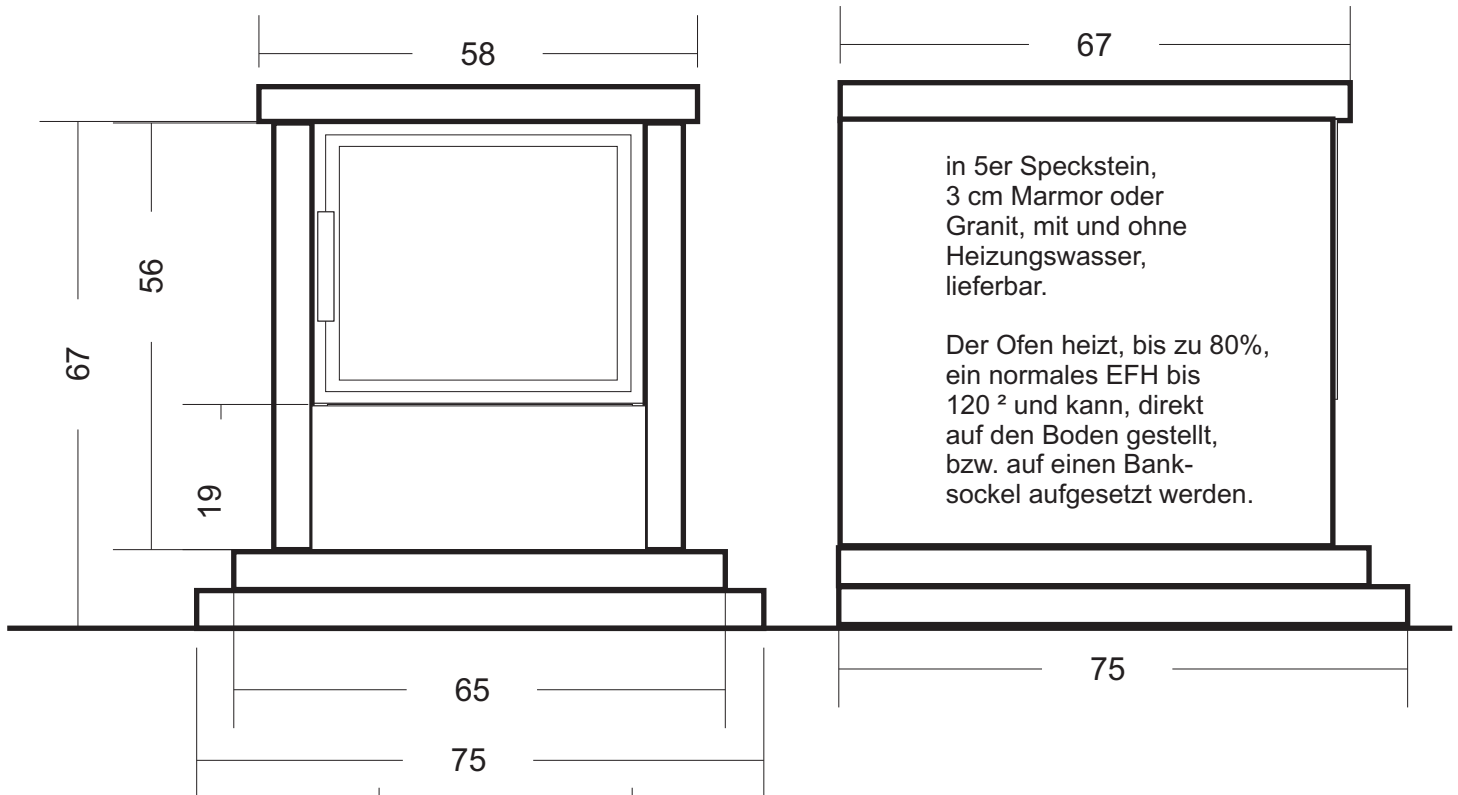

e-mini + 8

in 5er Speckstein,
3 cm Marmor oder
Granit, mit und ohne
Heizungswasser,
lieferbar.

Der Ofen heizt, bis zu 80%,
ein normales EFH bis
120² und kann, direkt
auf den Boden gestellt,
bzw. auf einen Bank-
sockel aufgesetzt werden.

5 cm Speckstein Plattenmaße

- 2 x 65b x 56h (Seitenplatten)
- 1x 44,3 x 20 (unter der Türe)
- 1 x 58b x 67t (Deckel m. Loch 160D)

Sockel

- 1 x 75 x 15 (Bodensockel unten)
- 2 x 60 x 15 "
- 1 x 65 x 10 (Bodensockel oben)
- 2 x 60 x 10 "

3 cm Plattenmaße

- 2 x 65 x 56
 - 1 x 44,3 x 20 (unter der Türe)
 - 1 x 54b x 67t (Deckel m. Loch 160D)
- Sockel (2 x 3 cm hoch)
- 1 x 71 x 15 (Bodensockel unten)
 - 2 x 60 x 15 "
 - 1 x 61 x 10 (Bodensockel oben)
 - 2 x 60 x 10 "