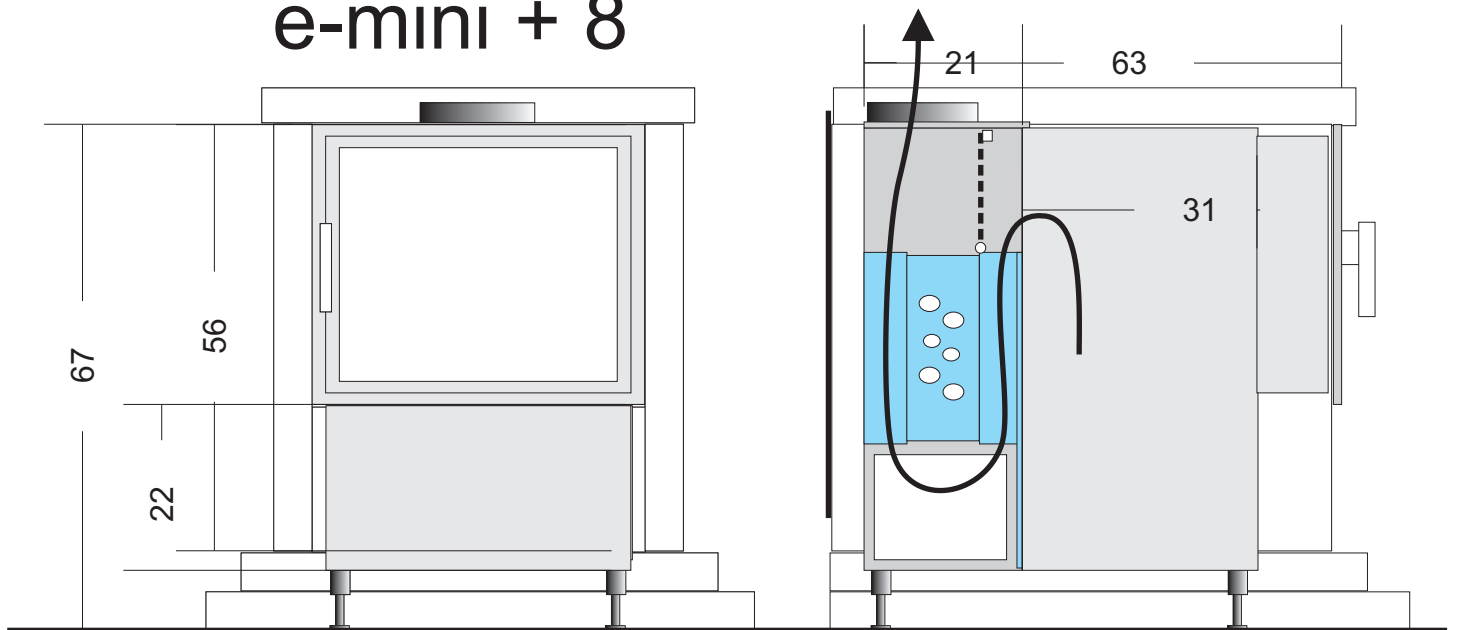

e-mini + 8

in 5er Speckstein,
3 cm Marmor oder
Granit, mit und ohne
Heizungswasser,
lieferbar.

Der Ofen heizt, bis zu 80%,
ein normales EFH bis
120² und kann, direkt
auf den Boden gestellt,
bzw. auf einen Bank-
sockel aufgesetzt werden.

5 cm Speckstein Plattenmaße

- 2 x 65b x 56h (Seitenplatten)
- 1x 44,3 x 20 (unter der Türe)
- 1 x 58b x 67t (Deckel m. Loch 160D)

Sockel

- 1 x 75 x 15 (Bodensockel unten)
- 2 x 60 x 15 "
- 1 x 65 x 10 (Bodensockel oben)
- 2 x 60 x 10 "

3 cm Plattenmaße

- 2 x 65 x 56
 - 1 x 44,3 x 20 (unter der Türe)
 - 1 x 54b x 67t (Deckel m. Loch 160D)
- Sockel (2 x 3 cm hoch)
- 1 x 71 x 15 (Bodensockel unten)
 - 2 x 60 x 15 "
 - 1 x 61 x 10 (Bodensockel oben)
 - 2 x 60 x 10 "