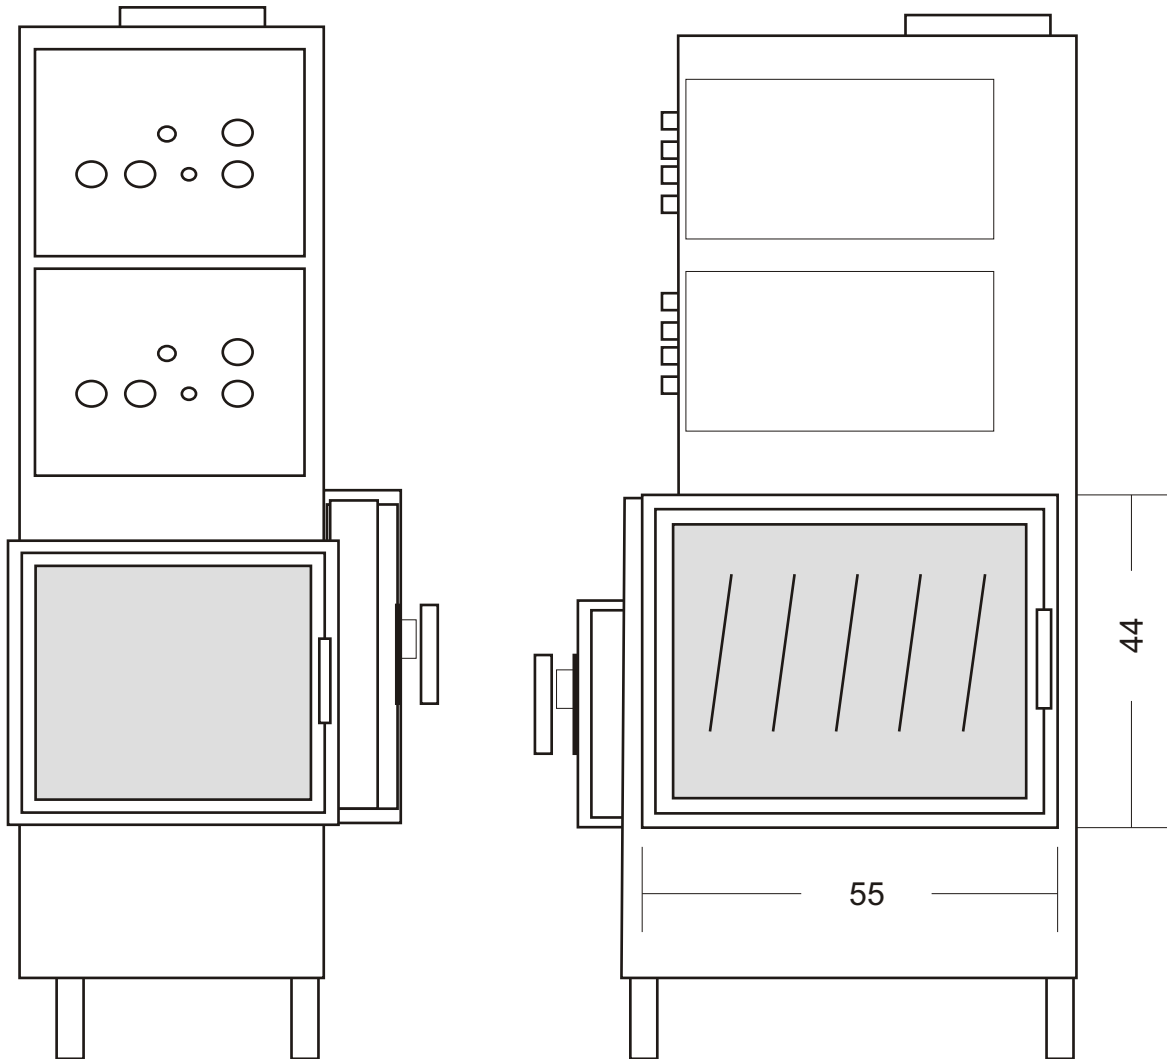

# Einsatz 311 mit Schür und Seitentüre

**DRAUFSICHT**

# 311 als Durchblickofen

# Wertstein-Einsatz mit Schürtüre und Seitentür und 2 Wasserregister

# Wertstein-Einsatz mit Schürttüre und Seitentür und 2 Wasserregister