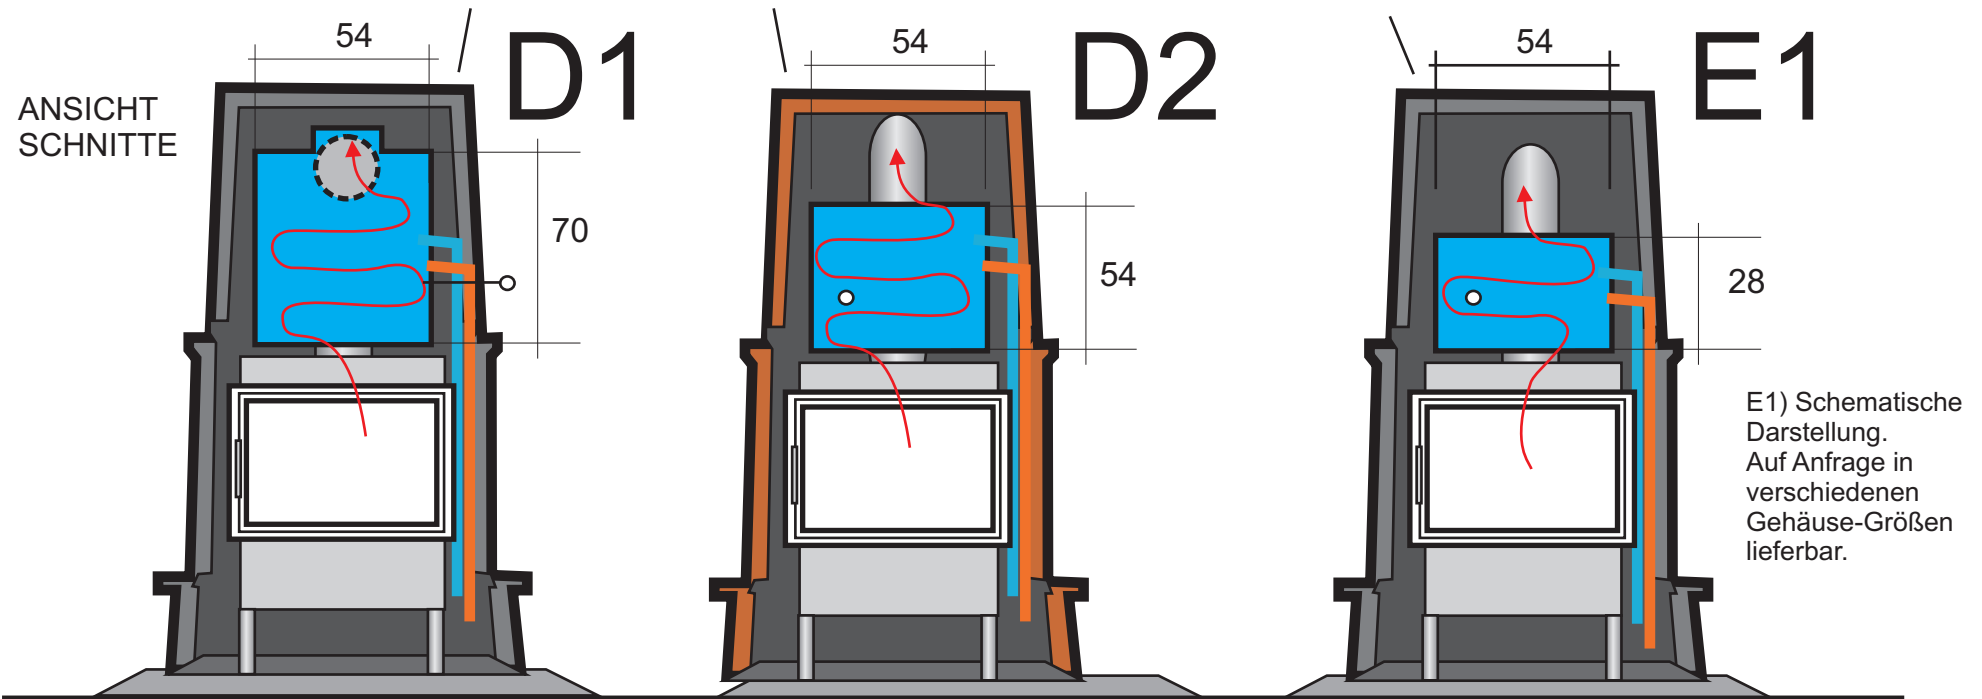

Doppelregister

Einfach

Wasseranschlüsse und Reinigung links oder rechts - oder Wasser hinten od. vorne. Reinigung links oder rechts.

Wasseranschlüsse hinten oder vorne, Reinigung links oder rechts. Kann auch um 90° gedreht werden

Wasseranschlüsse hinten oder vorne, Reinigung links oder rechts. Kann auch um 90° gedreht werden. Andere Gehäusegrößen auf Anfrage lieferbar

Durch zusätzliche Anlege-Wassertaschen am Ofeneinsatz, kann die Ofenabstrahlung, zum Vorteil der Wasserleistung enorm verstärkt werden
 Wertstein Ofenschmiede Infotel. 0871-932270