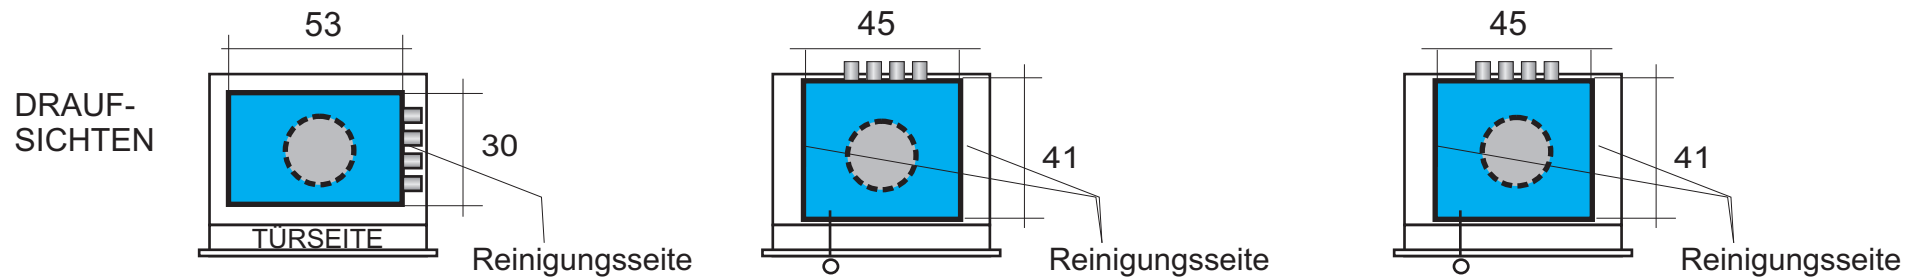

Doppelregister

Einfach

Wasseranschlüsse und Reinigung links oder rechts - oder Wasser hinten od. vorne. Reinigung links oder rechts.

Wasseranschlüsse hinten oder vorne, Reinigung links oder rechts. Kann auch um 90° gedreht werden

Wasseranschlüsse hinten oder vorne, Reinigung links oder rechts. Kann auch um 90° gedreht werden. Andere Gehäusegrößen auf Anfrage lieferbar

Durch zusätzliche Anlege-Wassertaschen am Ofeneinsatz, kann die Ofenabstrahlung, zum Vorteil der Wasserleistung enorm verstärkt werden
 Wertstein Ofenschmiede Infotel. 0871-932270