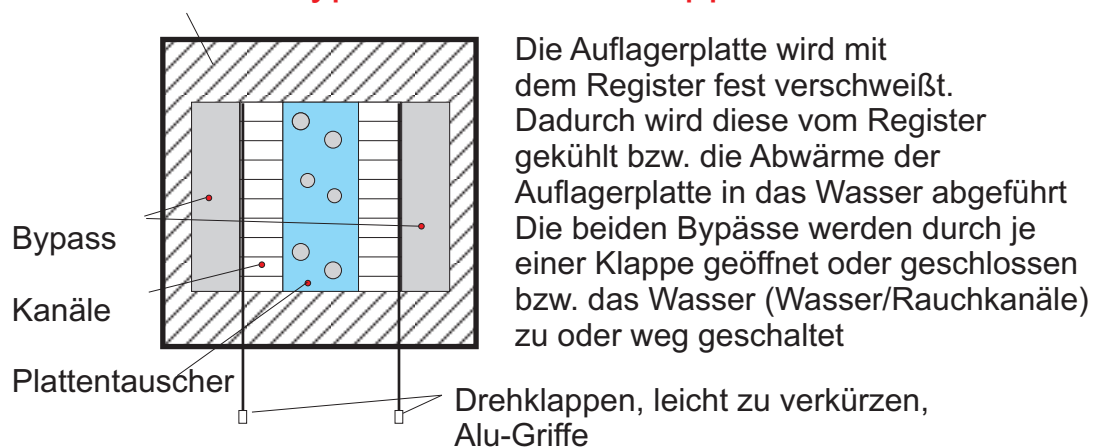

GRUNDOFEN-WASSER 1

Symbolische Darstellung -Wertstein-Register wird einfach von oben eingesteckt

Auflager umlaufend in beliebiger Größe mit 2 Bypässe u. den 2 Klappen.

Auflager umlaufend in beliebiger Größe ohne Bypass bzw. ohne Bypass Klappen