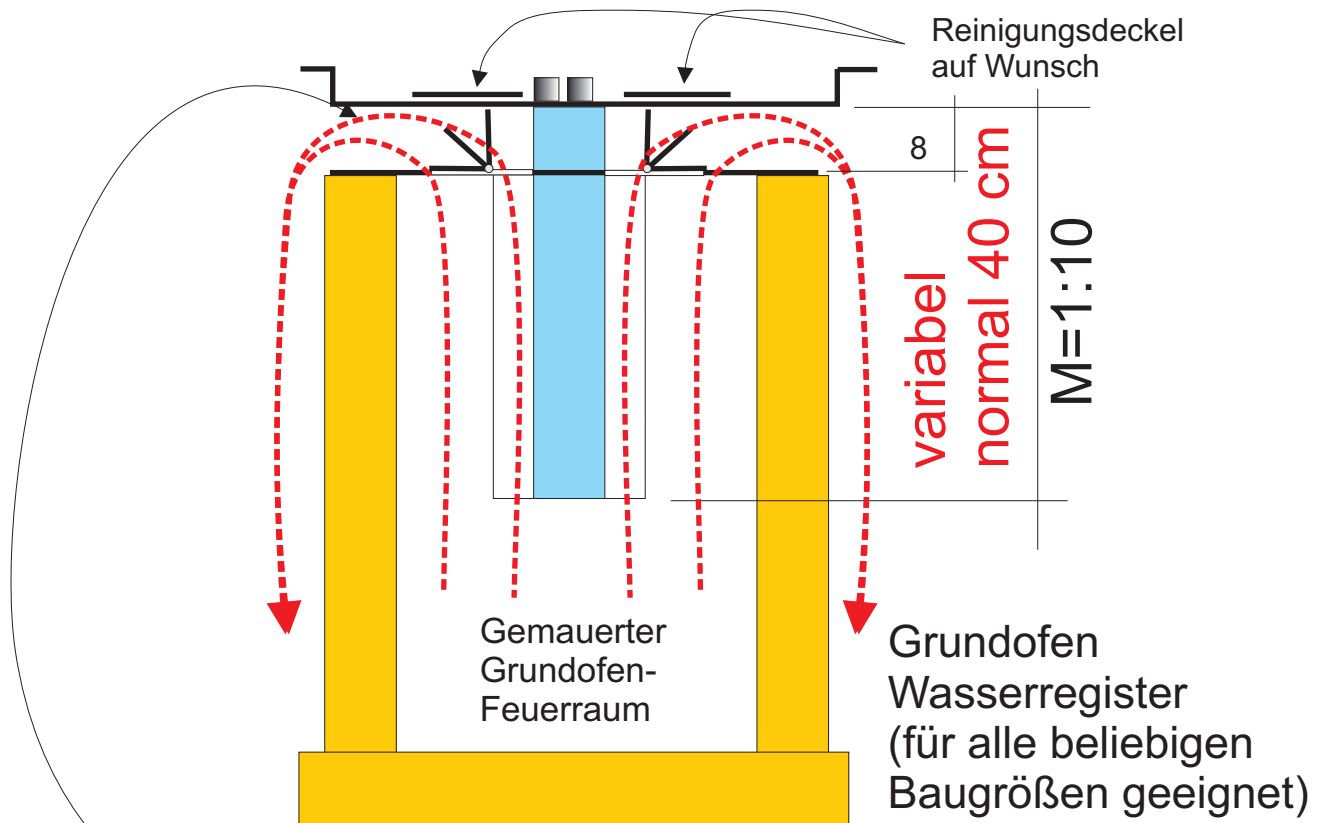

GRUNDOFEN-WASSER 1

Symbolische Darstellung -Wertstein-Register wird einfach von oben eingesteckt

Auflager umlaufend in beliebiger Größe mit 2 Bypässe u. den 2 Klappen.

Auflager umlaufend in beliebiger Größe ohne Bypass bzw. ohne Bypass Klappen