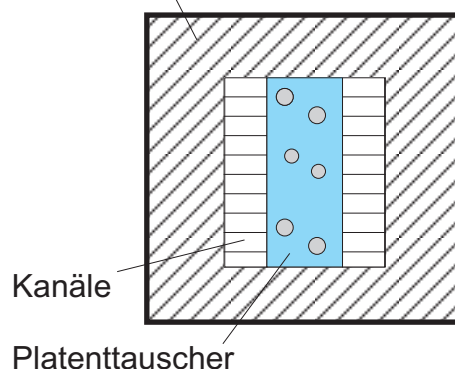

GRUNDOFEN-WASSER 1

Symbolische Darstellung -Wertstein-Register wird einfach von oben eingesteckt

Auflager umlaufend in beliebiger Größe mit 2 Bypässe u. den 2 Klappen.

Auflager umlaufend in beliebiger Größe ohne Bypass bzw. ohne Bypass Klappen